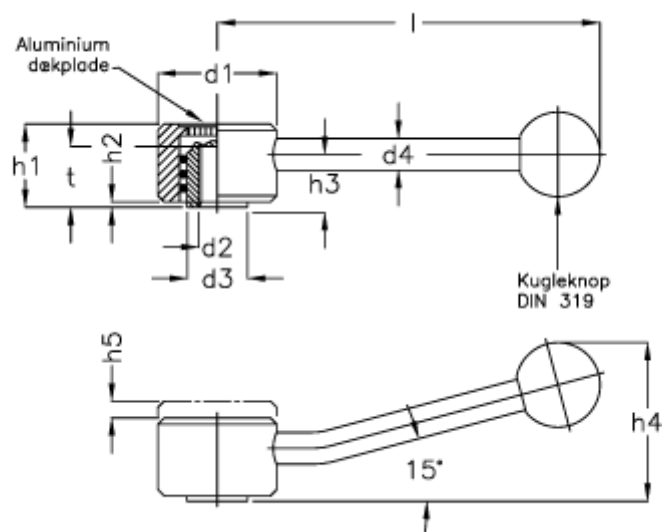

Article number: 20446504

Description: E+G adjustable tension lever  
GN 125-45-M14-D

## Measures

d1 = 45	h4 = 60
d2 = M 14	h5 = 5.0
d3 = 23.0	l = 145
d4 = 12	t min = 23
d5 = 32	
h1 = 31.5	
h2 = 2.0	
h3 = 20.0	